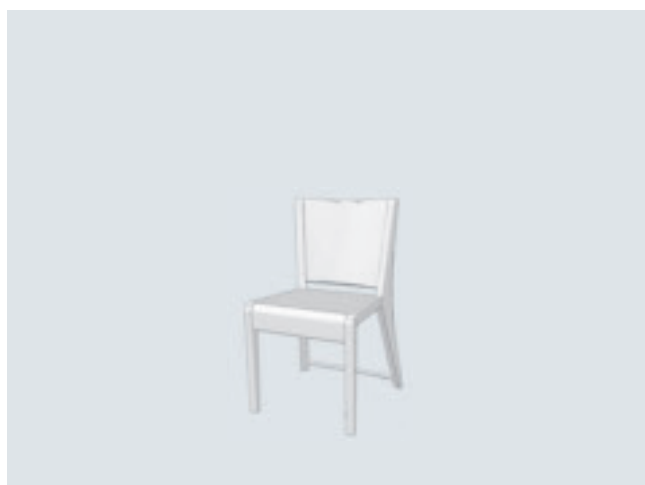

PM34 Papillon - Sedia con seduta in tessuto
PM34 Papillon - Chair with fabric upholstered seat

52 x 49 x 81