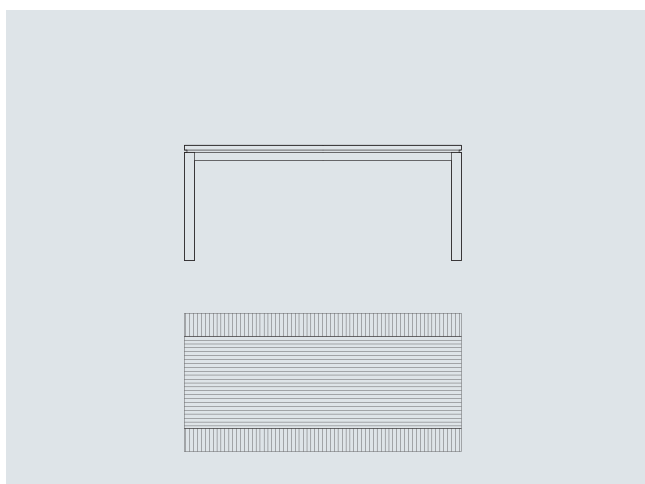

PM33 Caprifoglio - Tavolo rett.re all.le in noce Canaletto
PM33 Caprifoglio - Rectangular extendable table in Canaletto walnut

160/220 x 90 x 75