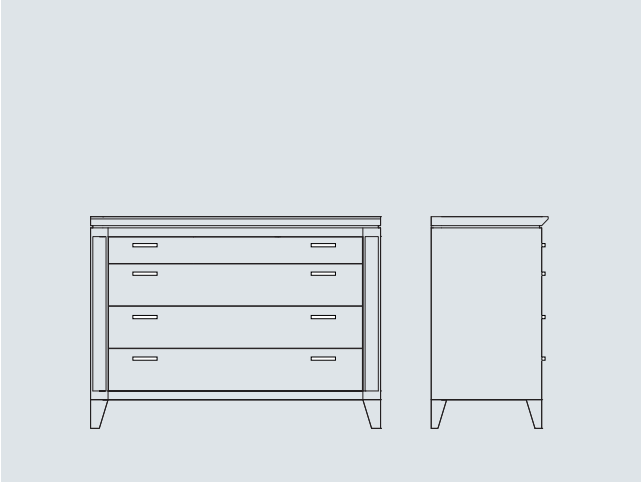

PM11 Lauro - Comò con o senza segreto
PM11 Lauro - Chest of drawers with or without secret compartment

132 x 53 x 96