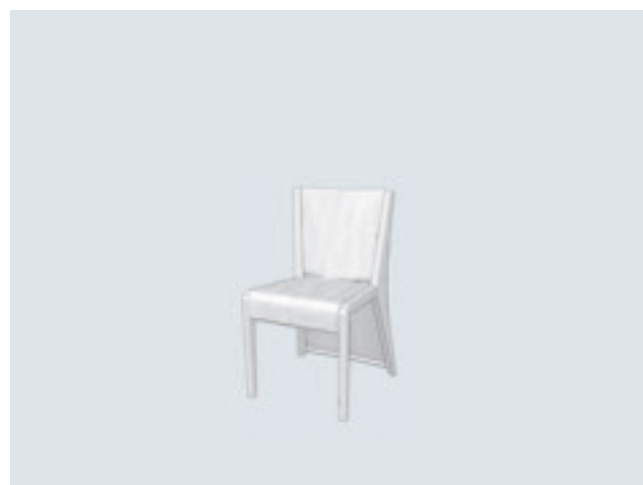

PM34-R Papillon - Rivestimento in tessuto per sedia
PM34-R Papillon - Optional fabric covering

52 x 49 x 81