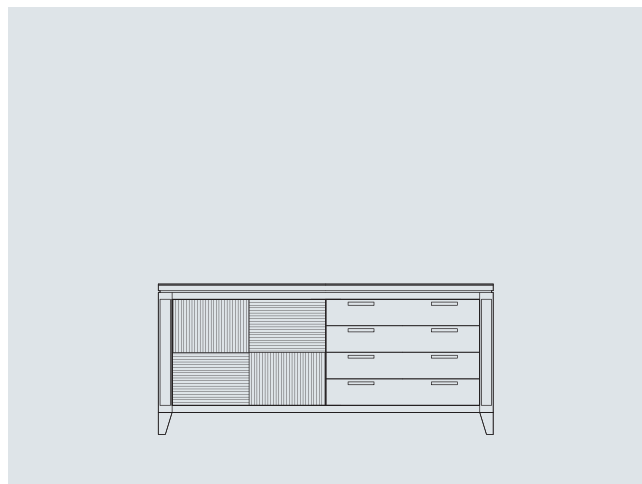

432 x 38/53 x 240

COMPOSIZIONE 30
COMPOSITION 30

316 x 53 x 183

PM26 Maggioreana - Credenza 2 ante
PM26 Maggioreana - 2-door sideboard

187 × 53 × 88

PM55 Clematide - Credenza con anta scorrevole
PM55 Clematide - Sideboard with a sliding door