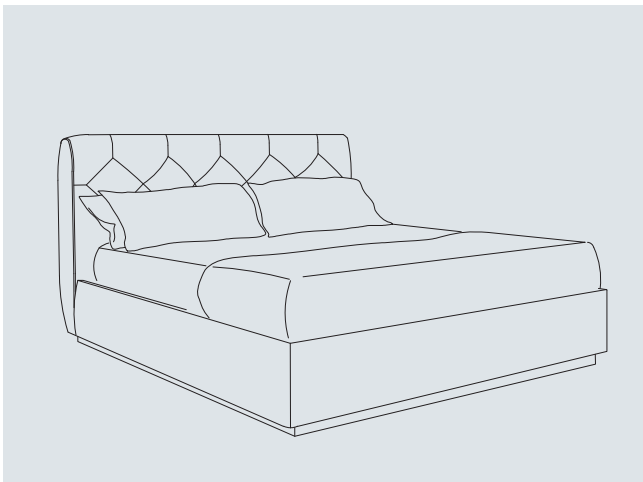

PM88 Rosa Claudine - Letto con o senza contenitore
PM88 Rosa Claudine - Bed with or without storage box

173 × 220 × 102