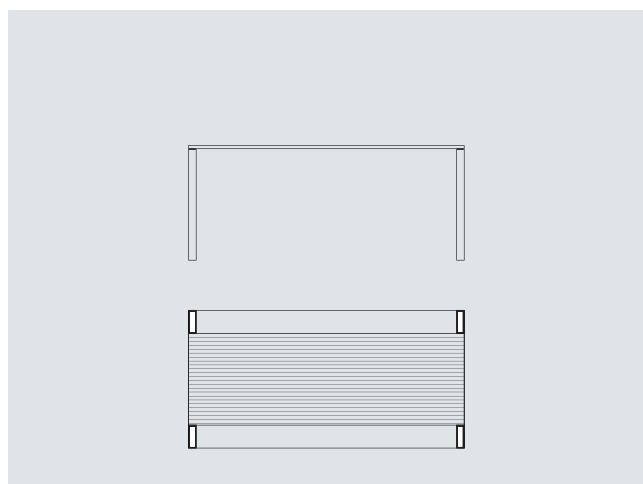

PM33V Caprifoglio - Tavolo rett.re con piano in cristallo e gambe in noce Canaletto
PM33V Caprifoglio - Rectangular table with glass top and Canaletto walnut legs

160/220 x 90 x 75