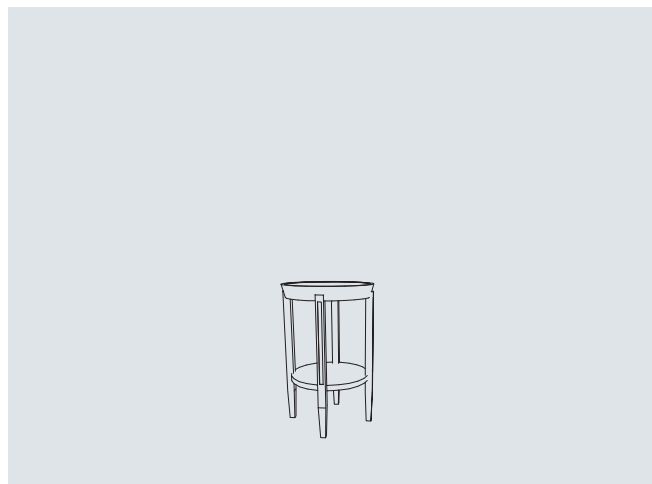

295 x 67 x 250

PM50 Rosalia - Settimanale
PM50 Rosalia - Chest of drawers

74 x 43 x 129

PM10 Giglio - Comodino/Tavolo
PM10 Giglio - Bedside table/Table

Ø 42 x 60

PM16 Ligustro - Letto
PM16 Ligustro - Bed

175 × 222 × 100