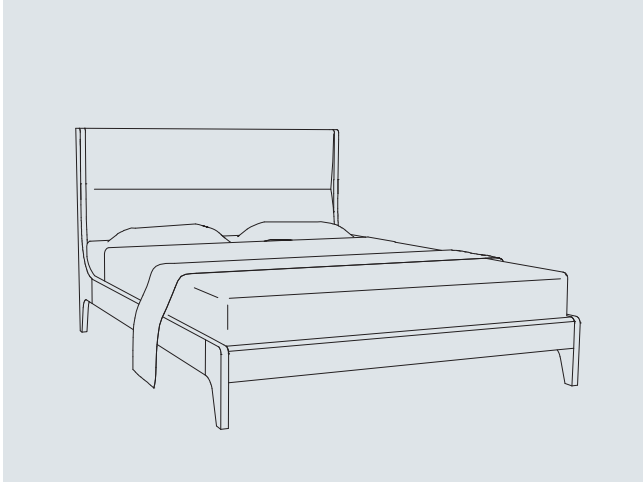

PM66 Gallio - Letto con testata imbottita
PM66 Gallio - Bed with upholstered headboard

170 × 220 × 110