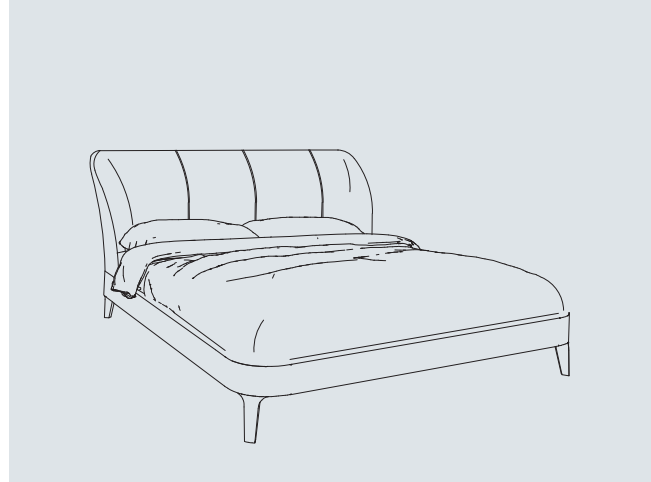

PM86 Rosa Miele - Letto
PM86 Rosa Miele - Bed

185 × 230 × 103