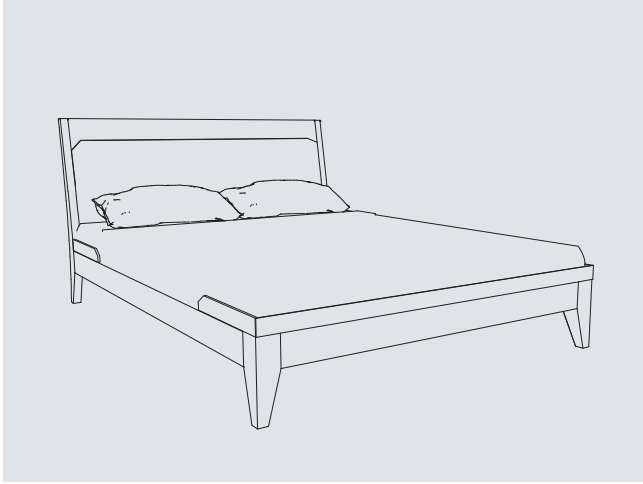

295 x 67 x 250

PM50 Rosalia - Settimanale
PM50 Rosalia - Chest of drawers

74 x 43 x 129

PM10 Giglio - Comodino/Tavolo
PM10 Giglio - Bedside table/Table

Ø 42 x 60

PM16 Ligustro - Letto
PM16 Ligustro - Bed

175 × 222 × 100