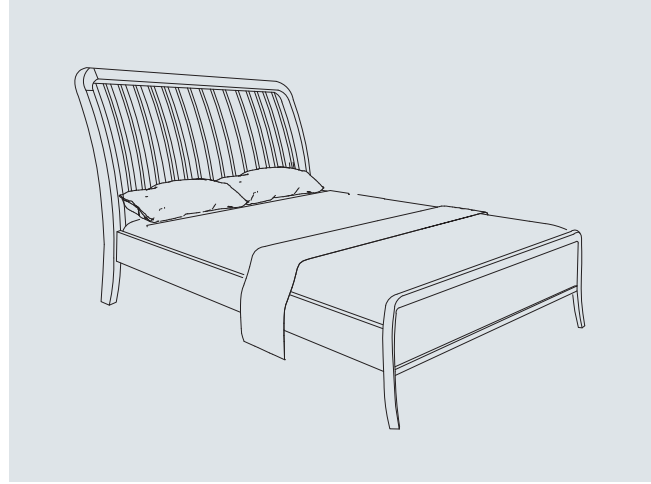

295 x 67 x 250

PM50 Rosalia - Settimanale
PM50 Rosalia - Chest of drawers

74 x 43 x 129

PM10 Giglio - Comodino/Tavolo
PM10 Giglio - Bedside table/Table

Ø 42 x 60

PM16 Ligustro - Letto
PM16 Ligustro - Bed

175 × 222 × 100